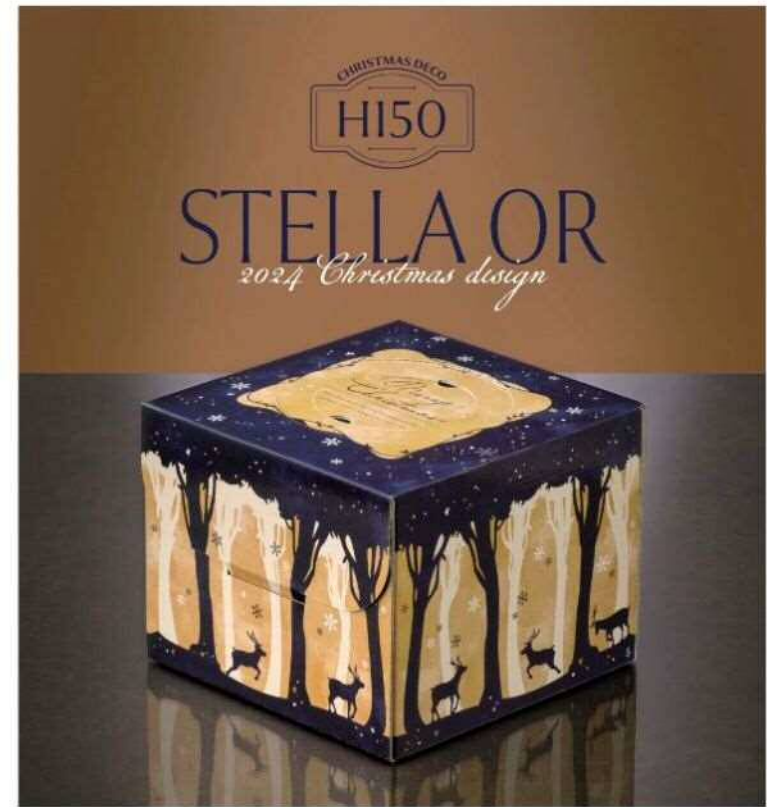

NEW

期間限定

メリーリースHP150 4号、5号、6号

4号：2-124-69
5号：2-125-69
6号：2-126-69

※ 品	4号	5号	6号
※ 箱	150×150角	150×189角	150×221角
※ 入数	100	100	50

※ 各号は入数が他のサイズとは異なりますのでご注意ください。

STELLA OR

2024 Christmas design

静かな森にクリスマスの到来を知らせる雪が降り始めました。
ネイビー×ベージュカラーでしめやかさと暖かみも感じさせるデザインです。
シュトーレンや焼菓子が入るプチギフト箱もございます。

NEW

期間限定

ステラオールHP150 4号、5号、6号

4号：2-124-70
5号：2-125-70
6号：2-126-70

※ 品	4号	5号	6号
※ 箱	150×150角	150×189角	150×221角
※ 入数	100	100	50

※ 各号は入数が他のサイズとは異なりますのでご注意ください。

CHRISTMAS DECO
H150

POTPOUR WREATH

2024 Christmas design

本日は調の大人かわいいデザインが人気の「ポプリ系」に
高さ150mmのサイズが登場。ケーキのフレーバー違いで
「ポプリ系白HP150」と合わせてご使用もおすすめです。

NEW

期間限定

ポプリ系茶HP150 4号、5号、6号、7号