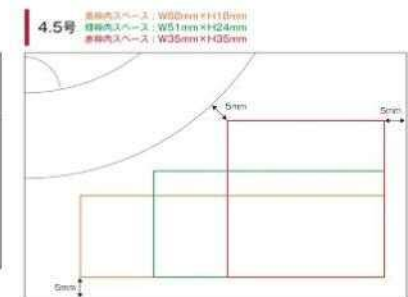

デコ箱B位置名入れサイズ見本

各号数によって名入れスペースが異なります。凸版サイズを十分お確かめの上、ご指示ください。頂上スペースを超えるると手摺部分にかかりますので予めご了承ください。