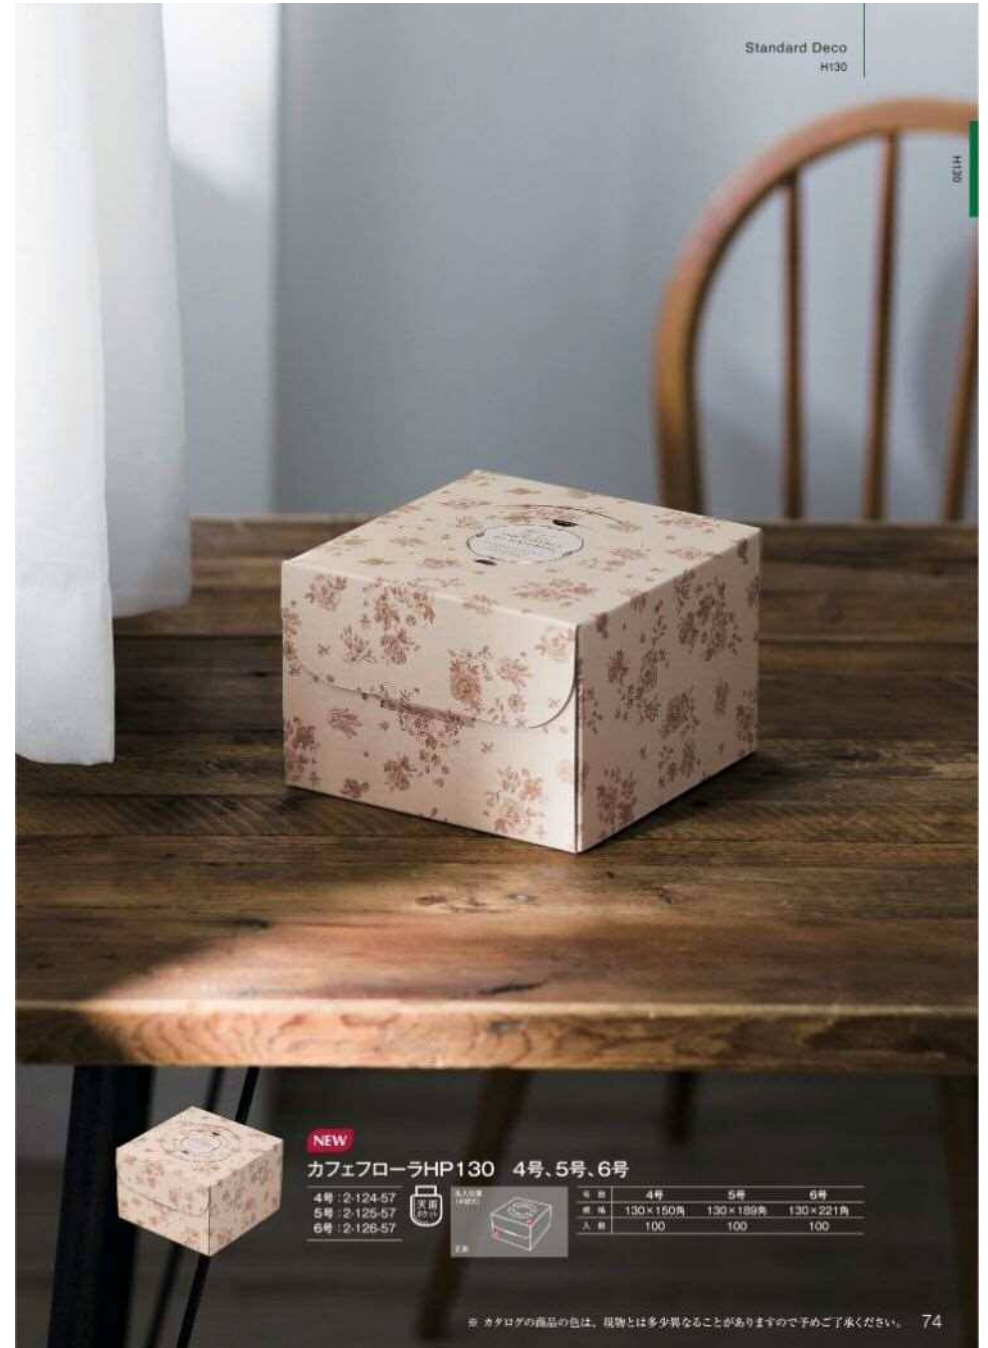

NEW
カフェローラHP130 4号、5号、6号

4号: 2-124-57
5号: 2-125-57
6号: 2-126-57

	4号	5号	6号
寸法	130×150角	130×189角	130×221角
入数	100	100	100

※ カタログの商品の色は、現物とは多少異なることがありますのでご了承ください。