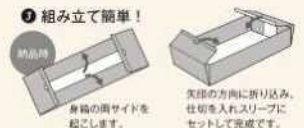

組み立て超簡単パッケージ

EAPB

Easy to Assemble Paper Box

※写真のラッピングは参考です。
※送料別
リボン付 カラー紙用紙 21500.70 (ゴールド) ※裏紙付
リボン付 カラー紙用紙 21500.70 (ゴールド) ※裏紙付
リボン付 カラー紙用紙 21500.70 (ゴールド) ※裏紙付

POINT

- 1 風合いと高級感を兼ね備えたダンボール製
- 2 貼箱に比べて省スペース収納