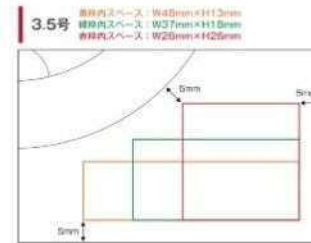

デコ箱B位置名入れサイズ見本

各号数によって名入れスペースが異なります。凸版サイズを十分お確かめの上、ご指示ください。頂上スペースを超えるると手摺部分にかかりますので予めご了承ください。