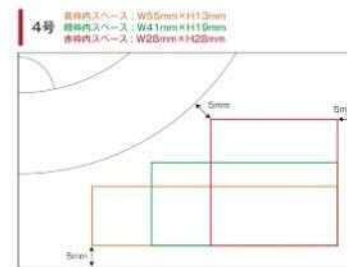

デコ箱B位置名入れサイズ見本

各号数によって名入れスペースが異なります。凸版サイズを十分お確かめの上、ご指示ください。頂上スペースを超えるると手摺部分にかかりますので予めご了承ください。