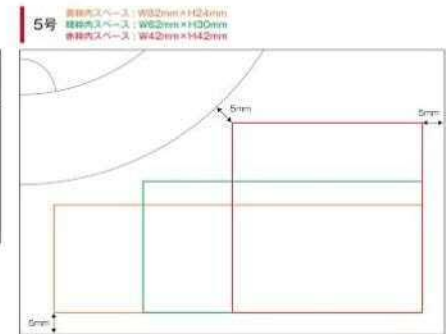

デコ箱B位置名入れサイズ見本

各号数によって名入れスペースが異なります。凸版サイズを十分お確かめの上、ご指示ください。頂上スペースを超えるると手摺部分にかかりますので予めご了承ください。