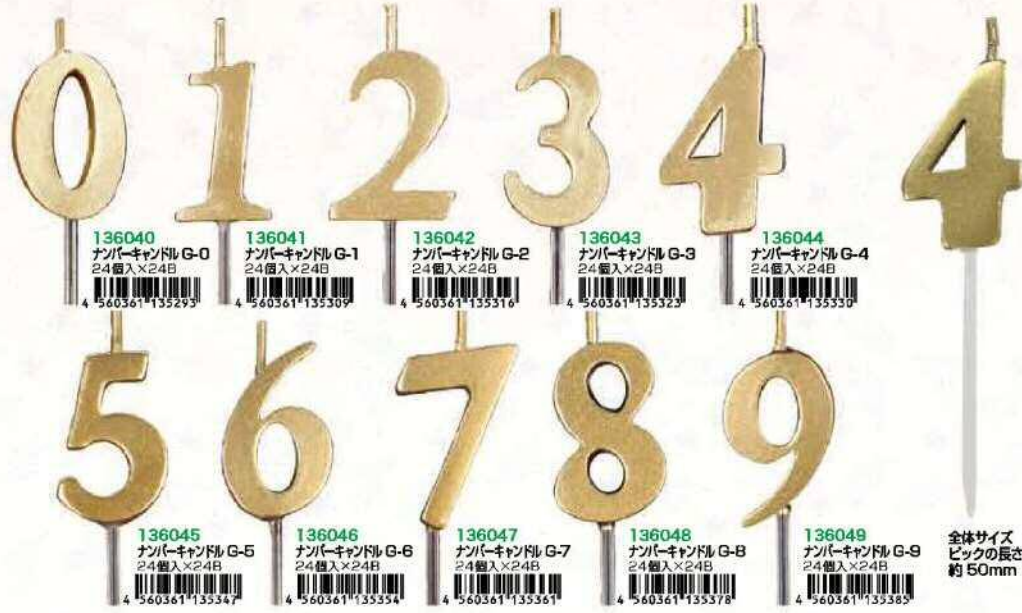

136040 ナンバーキャンドル G-0 24個入×24日
4 560361 135293

136041 ナンバーキャンドル G-1 24個入×24日
4 560361 135309

136042 ナンバーキャンドル G-2 24個入×24日
4 560361 135316

136043 ナンバーキャンドル G-3 24個入×24日
4 560361 135323

136044 ナンバーキャンドル G-4 24個入×24日
4 560361 135330

136045 ナンバーキャンドル G-5 24個入×24日
4 560361 135347

136046 ナンバーキャンドル G-6 24個入×24日
4 560361 135354

136047 ナンバーキャンドル G-7 24個入×24日
4 560361 135361

136048 ナンバーキャンドル G-8 24個入×24日
4 560361 135378

136049 ナンバーキャンドル G-9 24個入×24日
4 560361 135385

全体サイズ
ピックの長さ
約 50mm